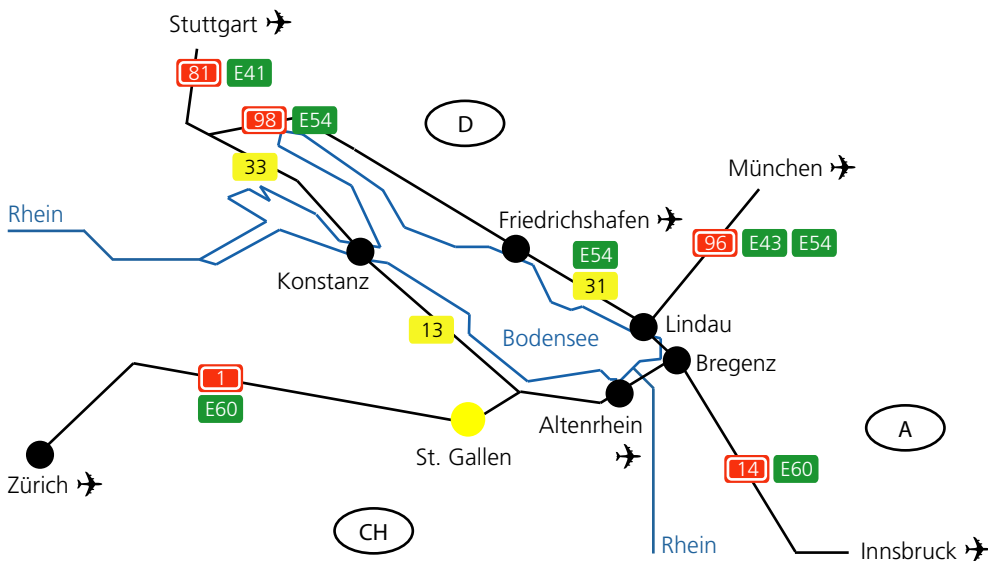

**Intellion AG**  
 Schuppisstrasse 8  
 9016 St.Gallen  
 Switzerland

**intellion**

T +41-71-280 81 81  
 F +41-71-280 81 82  
 E info@intellion.com  
 www intellion.com

**Auto**

Autobahn A1/E60, Ausfahrt "Heiden" (Exit 83)  
 Richtung Heiden Rehetobel, bei der 2. Ampel  
 links in die Martinsbruggstrasse einbiegen,  
 1. Strasse links Schuppisstrasse

**Bahn**

St.Gallen Hbf, weiter mit Bus

**Bus**

ab Hbf mit Bus VBSG Linie 7  
 Richtung "Achslen-Neudorf"  
 bis Haltestelle "Wilten"